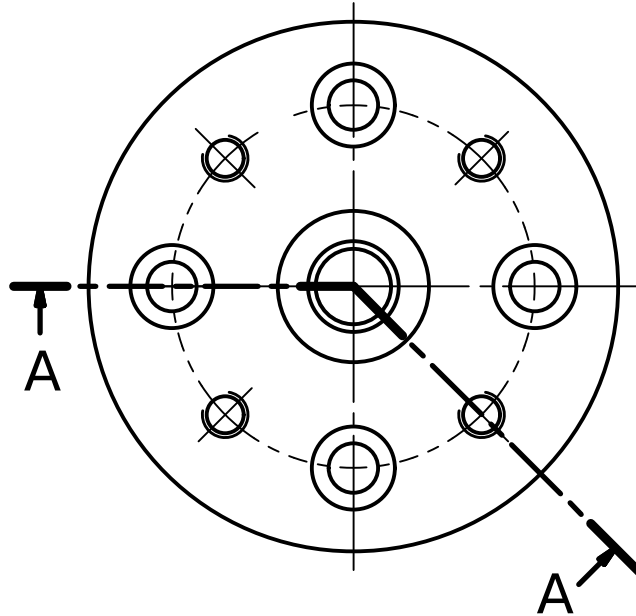

Représentation avec  
une coupe partielle  
(à préférer).

A-A

Conçu par : Lycée G.Eiffel DIJON	Echelle : 1:1	Date 10/10/2017	
<b>Corrigé 1</b>	Système : Bras Comax		
	Axe	Modification	Feuille 1 / 1

Représentation avec  
une coupe complète.

A-A

Conçu par : Lycée G.Eiffel DIJON	Echelle : 1:1	Date 10/10/2017	
<b>Corrigé 2</b>	Système : Bras Comax		Feuille 1 / 1
	Axe		